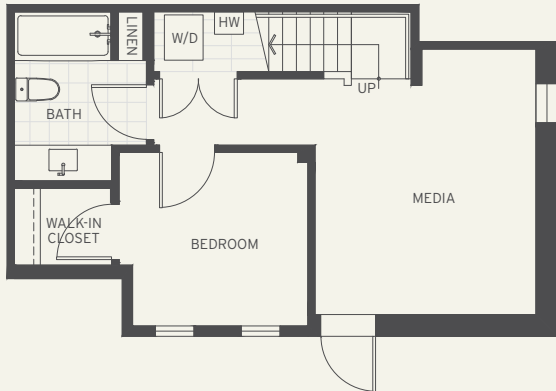

HERITAGE

KITSILANO, VANCOUVER

Plan D1

2 Bedroom + Den + 2.5 Bath • Interior: 1379 Sq Ft • Exterior: 221 Sq Ft • Total: 1600 Sq Ft

LOWER LEVEL

MAIN LEVEL

LEVEL 2

HERITAGEBYFORMWERKS.COM