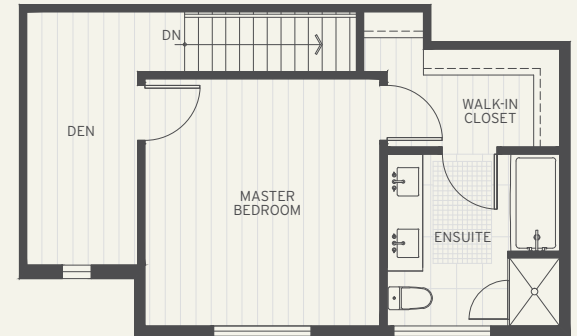

HERITAGE

KITSILANO, VANCOUVER

Plan D1

2 Bedroom + Den + 2.5 Bath • Interior: 1379 Sq Ft • Exterior: 221 Sq Ft • Total: 1600 Sq Ft

LOWER LEVEL

MAIN LEVEL

LEVEL 2

HERITAGEBYFORMWERKS.COM