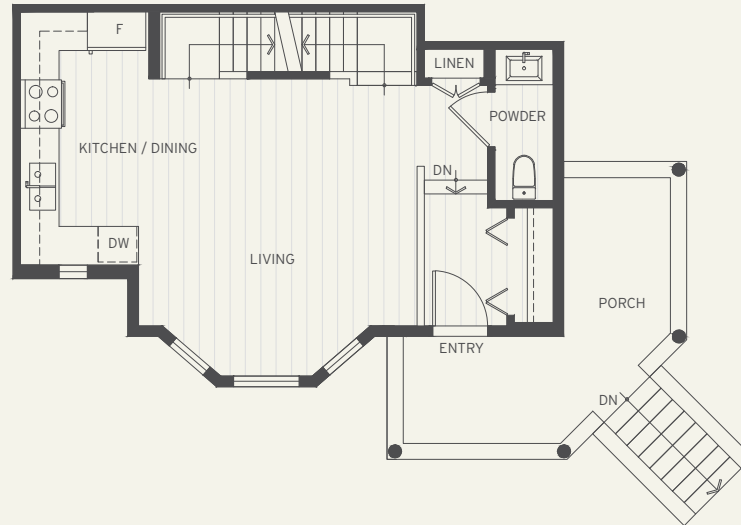

HERITAGE

KITSILANO, VANCOUVER

Plan D1

2 Bedroom + Den + 2.5 Bath • Interior: 1379 Sq Ft • Exterior: 221 Sq Ft • Total: 1600 Sq Ft

LOWER LEVEL

MAIN LEVEL

LEVEL 2

HERITAGEBYFORMWERKS.COM