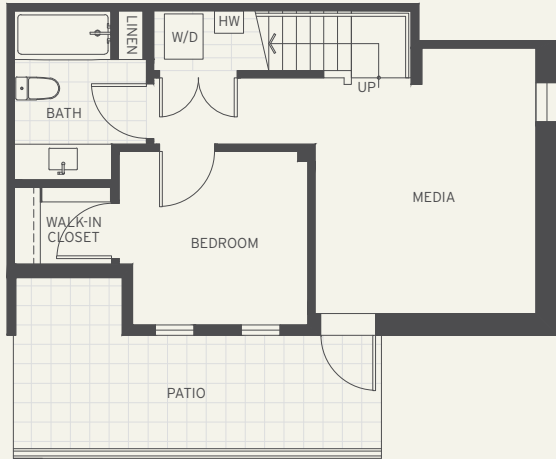

HERITAGE

KITSILANO, VANCOUVER

Plan D1

2 Bedroom + Den + 2.5 Bath • Interior: 1379 Sq Ft • Exterior: 221 Sq Ft • Total: 1600 Sq Ft

LOWER LEVEL

MAIN LEVEL

LEVEL 2

HERITAGEBYFORMWERKS.COM