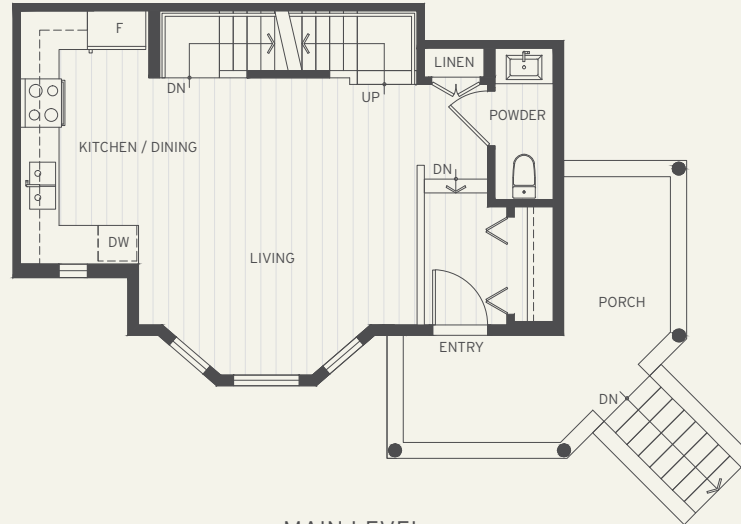

HERITAGE

KITSILANO, VANCOUVER

Plan D1

2 Bedroom + Den + 2.5 Bath • Interior: 1379 Sq Ft • Exterior: 221 Sq Ft • Total: 1600 Sq Ft

LOWER LEVEL

MAIN LEVEL

LEVEL 2

HERITAGEBYFORMWERKS.COM