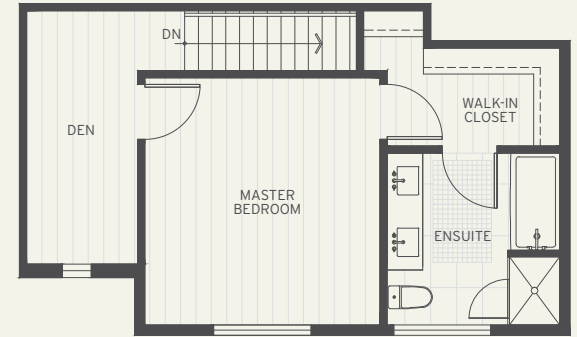

HERITAGE

KITSILANO, VANCOUVER

Plan D1

2 Bedroom + Den + 2.5 Bath • Interior: 1379 Sq Ft • Exterior: 221 Sq Ft • Total: 1600 Sq Ft

LOWER LEVEL

MAIN LEVEL

LEVEL 2

HERITAGEBYFORMWERKS.COM