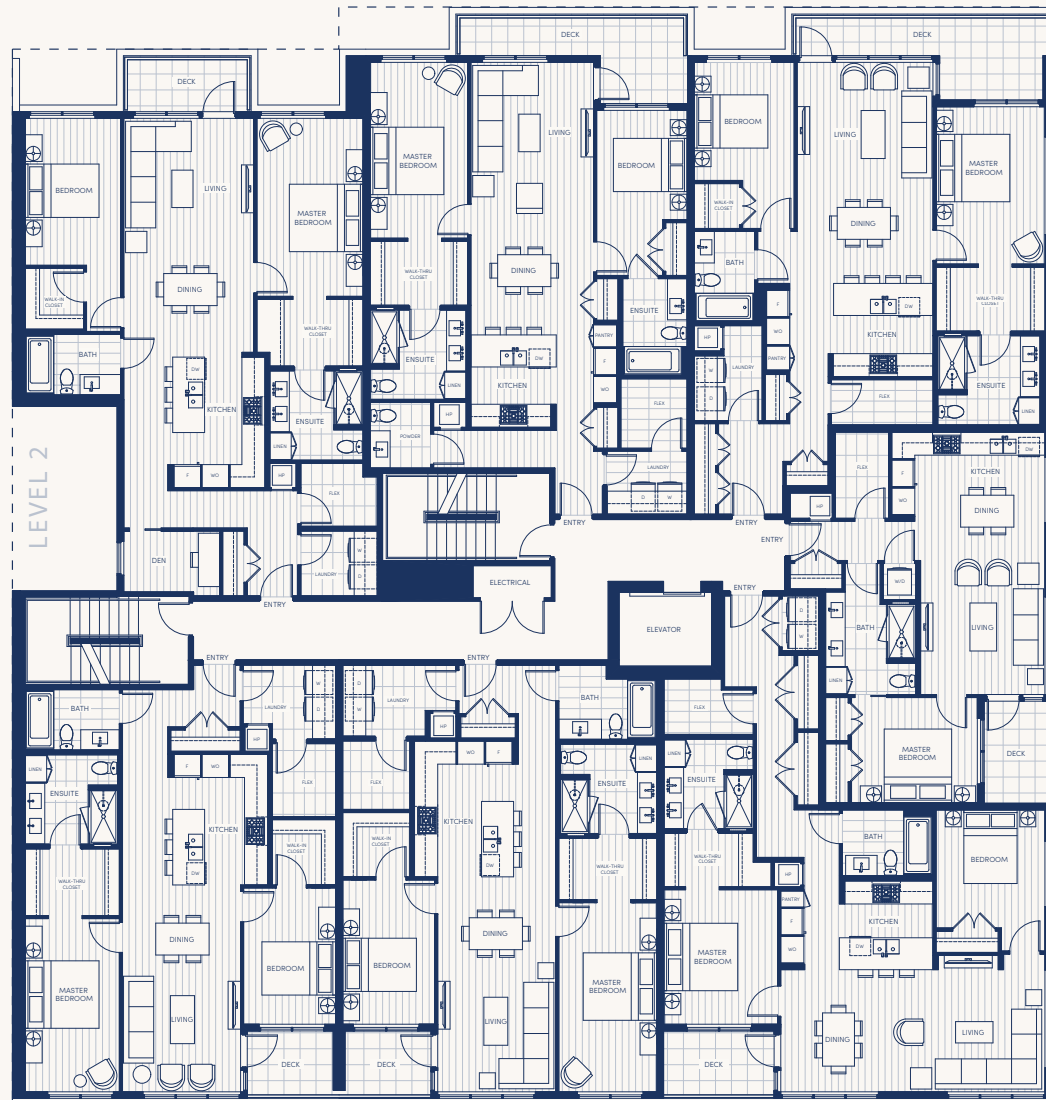

# MONUMENT LEVELS 2-4

**203 + 303**

2 bed + 2 bath + den + flex  
 Interior: 1345 Sq Ft  
 Exterior: 70-285 Sq Ft

**204 + 304**

2 bed + 2.5 bath + flex  
 Interior: 1200 Sq Ft  
 Exterior: 135-180 Sq Ft

**205 + 305**

2 bed + 2 bath + flex  
 Interior: 1235 Sq Ft  
 Exterior: 150-195 Sq Ft

**PH 3**

2 bed + 2 bath + den + flex  
 Interior: 1240 Sq Ft  
 Exterior: 205 Sq Ft

**PH 4**

2 bed + 2 bath + flex  
 Interior: 980 Sq Ft  
 Exterior: 270 Sq Ft

**PH 5**

3 bed + 3 bath + flex  
 Interior: 1510 Sq Ft  
 Exterior: 305 Sq Ft

LEVEL 2

**206 + 306**

1 bed + 1 bath + flex  
 Interior: 720 Sq Ft  
 Exterior: 60 Sq Ft

**302**

2 bed + 2 bath + flex  
 Interior: 1140-1155 Sq Ft  
 Exterior: 55 Sq Ft

**201 + 301**

2 bed + 2 bath + flex  
 Interior: 1170 Sq Ft  
 Exterior: 55 Sq Ft

**207 + 307**

2 bed + 2 bath + flex  
 Interior: 1195 Sq Ft  
 Exterior: 65 Sq Ft

**PH 2**

2 bed + 2 bath + flex  
 Interior: 1155 Sq Ft  
 Exterior: 55 Sq Ft